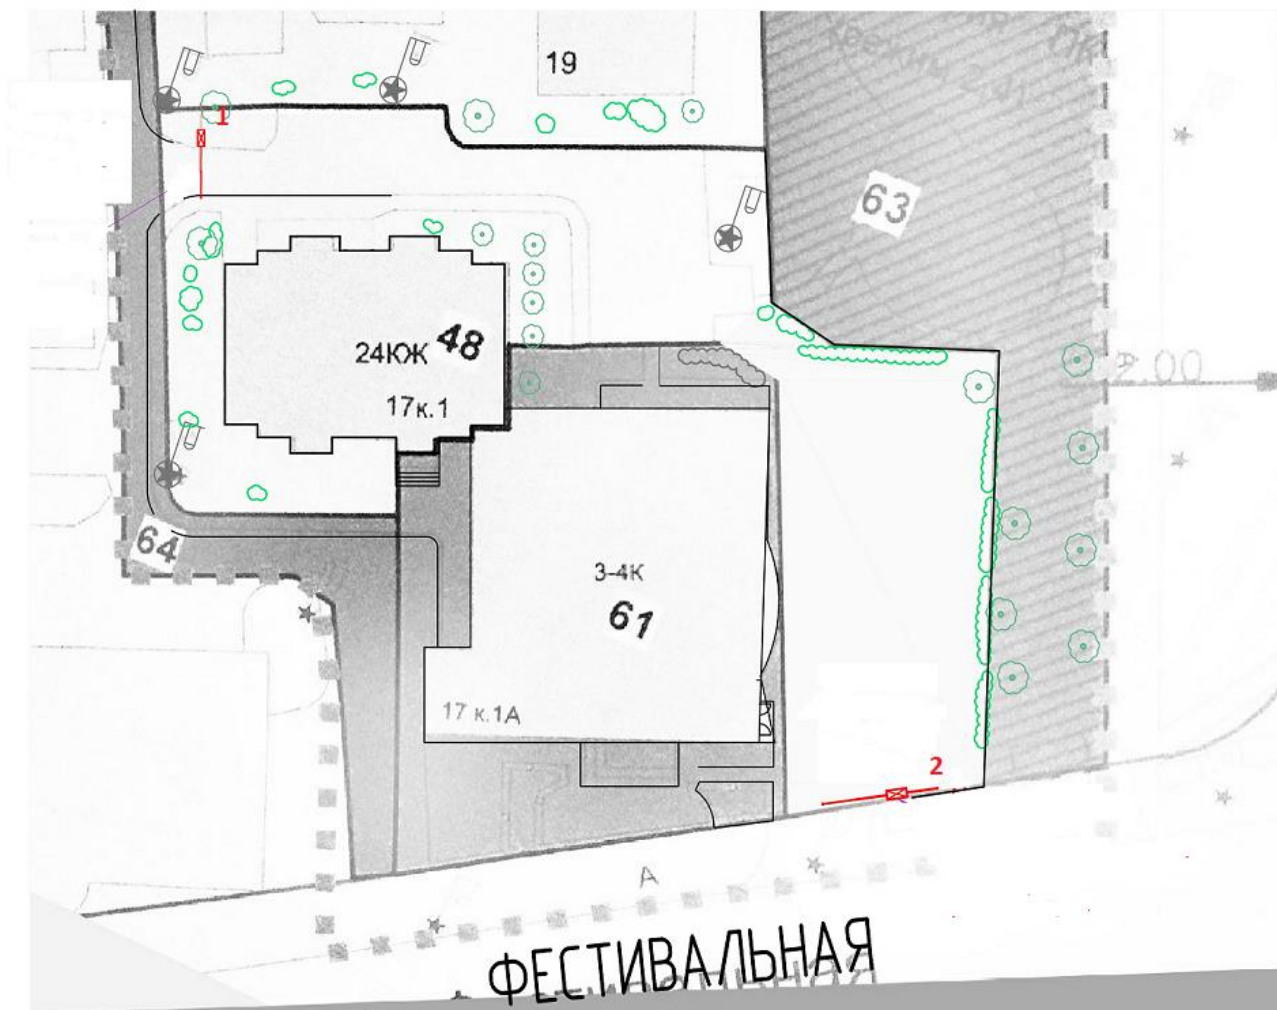

Приложение к решению Совета депутатов
муниципального округа Левобережный
от 16.04.2019 № 6-4

**Место установки ограждающих устройств на придомовой территории
многоквартирного дома в муниципальном округе Левобережный по адресу:
ул. Фестивальная, д. 17, корп. 1**

1, 2 - Места установки ограждающих устройств