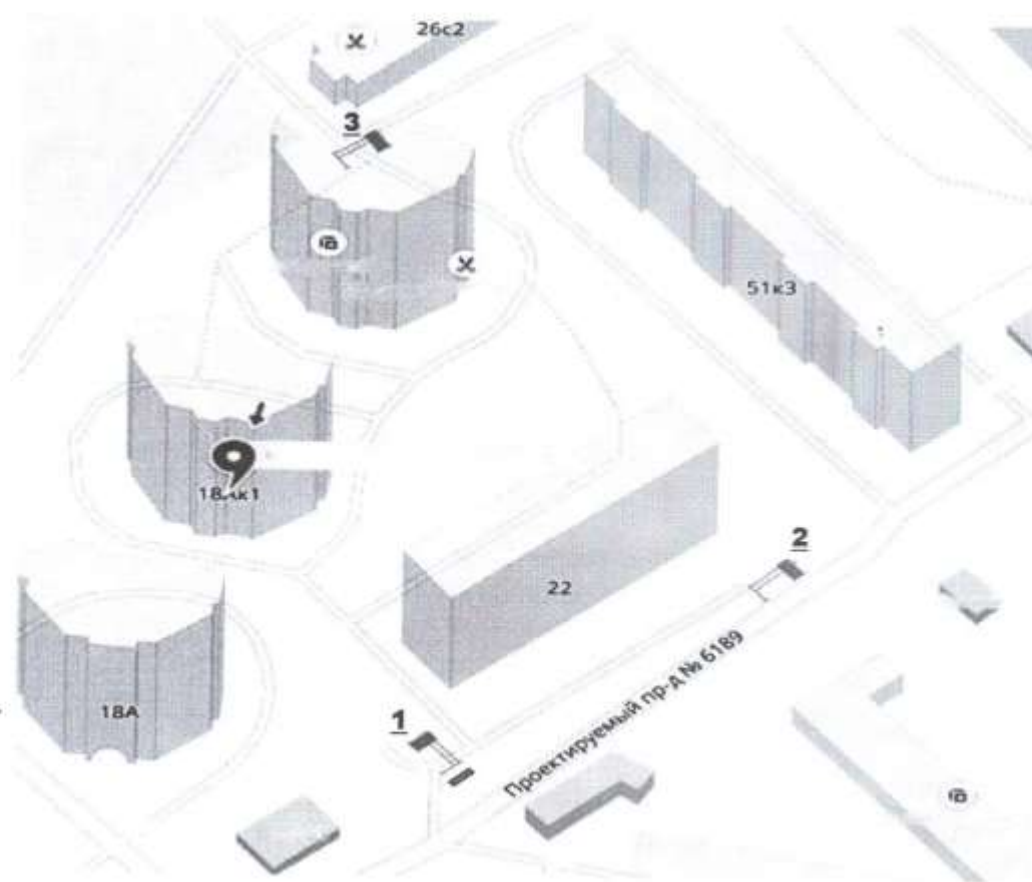

Совет депутатов решил:

1. Согласовать установку трех ограждающих устройств на придомовых территориях многоквартирных домов в муниципальном округе Левобережный по адресам: Беломорская ул., д. 18А, корп. 1, Беломорская ул., д. 18А, корп. 2 и Беломорская ул., д. 22 (Приложение).
2. Направить настоящее решение лицу, уполномоченному на представление интересов собственников помещений в многоквартирных домах по вопросам, связанным с установкой ограждающих устройств и их демонтажем, в Департамент территориальных органов исполнительной власти города Москвы и управу района Левобережный города Москвы в течение 3 рабочих дней со дня его принятия.
3. Опубликовать настоящее решение в бюллетене «Московский муниципальный вестник» и разместить на официальном сайте муниципального округа Левобережный в информационно-телекоммуникационной сети «Интернет».
4. Контроль за выполнением настоящего решения возложить на главу муниципального округа Левобережный Русанова Е.Е.

Глава муниципального округа
Левобережный

Е.Е.Русанов

Приложение к решению Совета депутатов
муниципального округа Левобережный
от 20.11.2018г. № 13-9

**Места установки ограждающих устройств на придомовых территориях многоквартирных домов в муниципальном округе Левобережный по адресам:
Беломорская ул., д. 18А, корп. 1,
Беломорская ул., д. 18А, корп. 2,
Беломорская ул., д. 22.**

1, 2, 3 - Места установки ограждающих устройств.