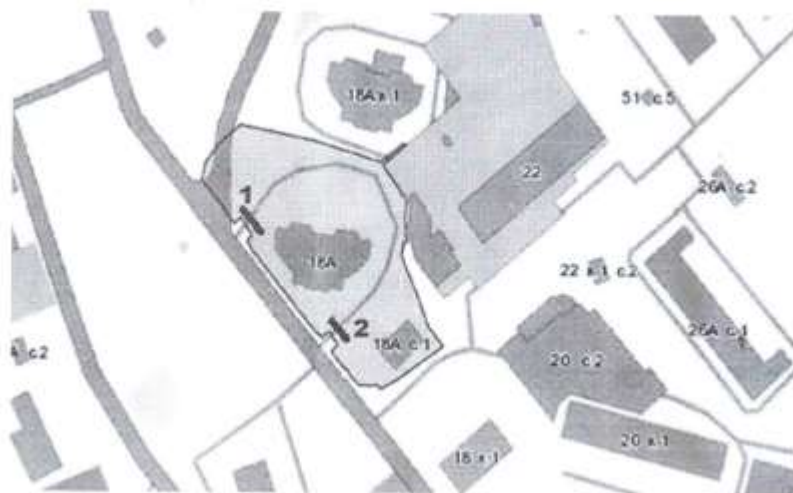

**Совет депутатов решил:**

1. Согласовать установку двух ограждающих устройств на придомовой территории многоквартирного дома в муниципальном округе Левобережный по адресу: Беломорская, д. 18А (Приложение).
2. Направить настоящее решение лицу, уполномоченному на представление интересов собственников помещений в многоквартирном доме по вопросам, связанным с установкой ограждающих устройств и их демонтажем, в Департамент территориальных органов исполнительной власти города Москвы и управу района Левобережный города Москвы в течение 3 рабочих дней со дня его принятия.
3. Опубликовать настоящее решение в бюллетене «Московский муниципальный вестник» и разместить на официальном сайте муниципального округа Левобережный в информационно-телекоммуникационной сети «Интернет».
4. Контроль за выполнением настоящего решения возложить на главу муниципального округа Левобережный Русанова Е.Е.

Глава муниципального округа  
Левобережный

Е.Е.Русанов

Приложение к решению Совета депутатов  
муниципального округа Левобережный  
от 30.10.2018г. № 12-6

**Места установки ограждающих устройств на придомовой территории  
многоквартирного дома в муниципальном округе Левобережный по адресу:  
Беломорская, д. 18А**

1, 2 - Места установки ограждающих устройств.